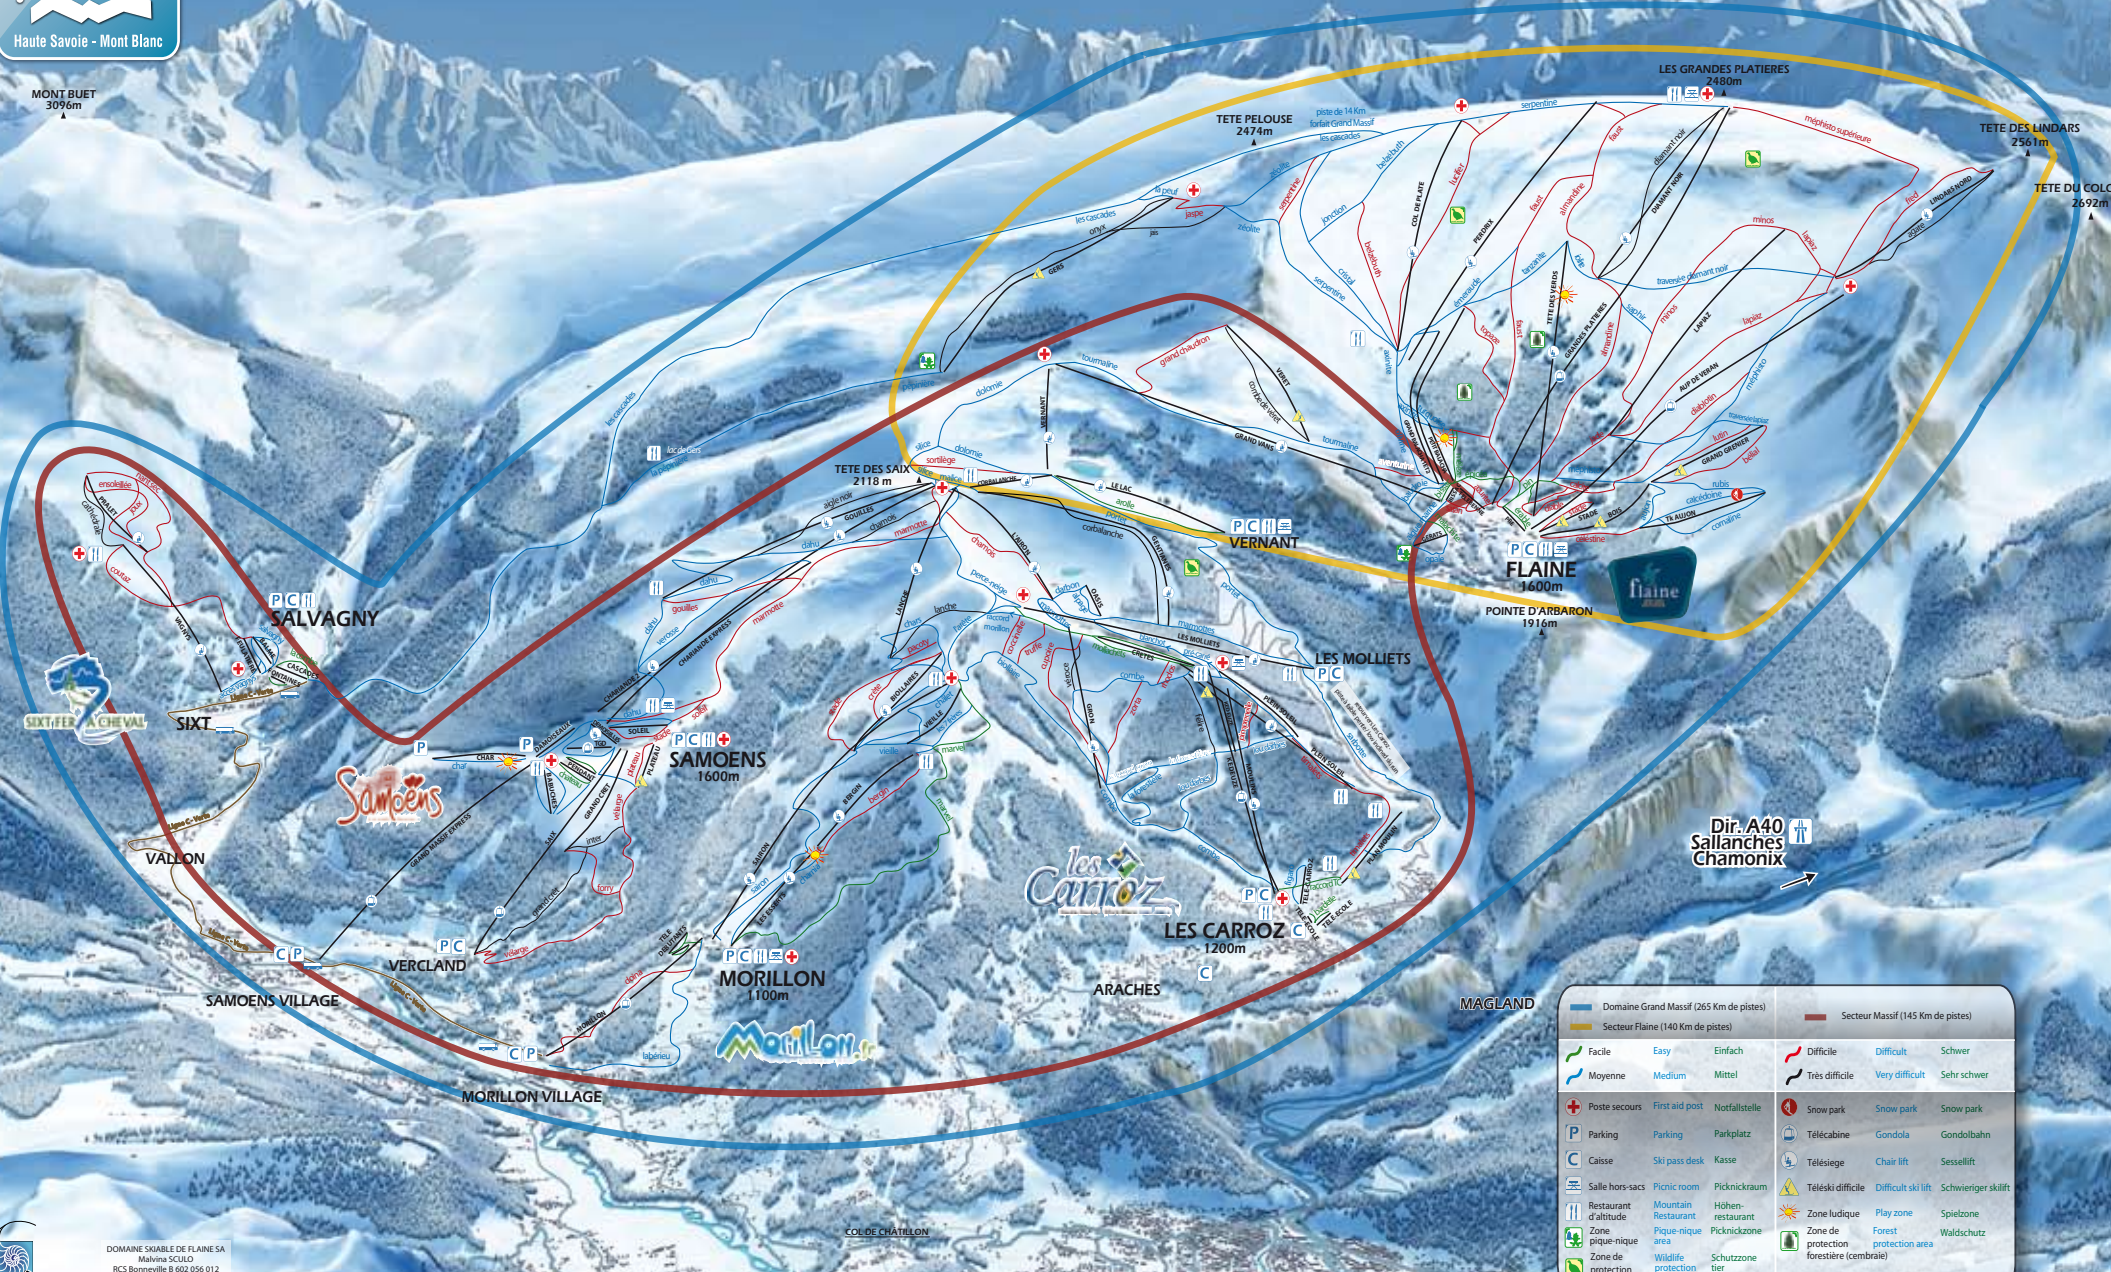

AIGUILLE VERTE  
4122m

MONT BUET  
3096m

AIGUILLE DU MIDI  
3842m

MONT BLANC  
4810m

Domaine Grand Massif (265 Km de pistes)	Secteur Massif (145 Km de pistes)
Secteur Flaine (140 Km de pistes)	
Facile Easy Einfach	Difficile Difficult Schwer
Moyenne Medium Mittel	Très difficile Very difficult Sehr schwer
Poste secours First aid post Notfallstelle	Snow park Snow park Snow park
Parking Parking Parkplatz	Télécabine Gondola Gondolbahn
Caisse Ski pass desk Kasse	Télésiège Chair lift Sessellift
Salle hors-sacs Picnic room Picknickraum	Télésiège difficile Difficult ski lift Schwieriger skilift
Restaurant d'altitude Mountain Restaurant Höhenrestaurant	Zone ludique Play zone Spielzone
Zone pique-nique Picnic zone Picknickzone	Zone de protection forestière (cebrale) Forest protection area Waldschutz
Zone de protection animale Wildlife protection area Schutzzone tier	